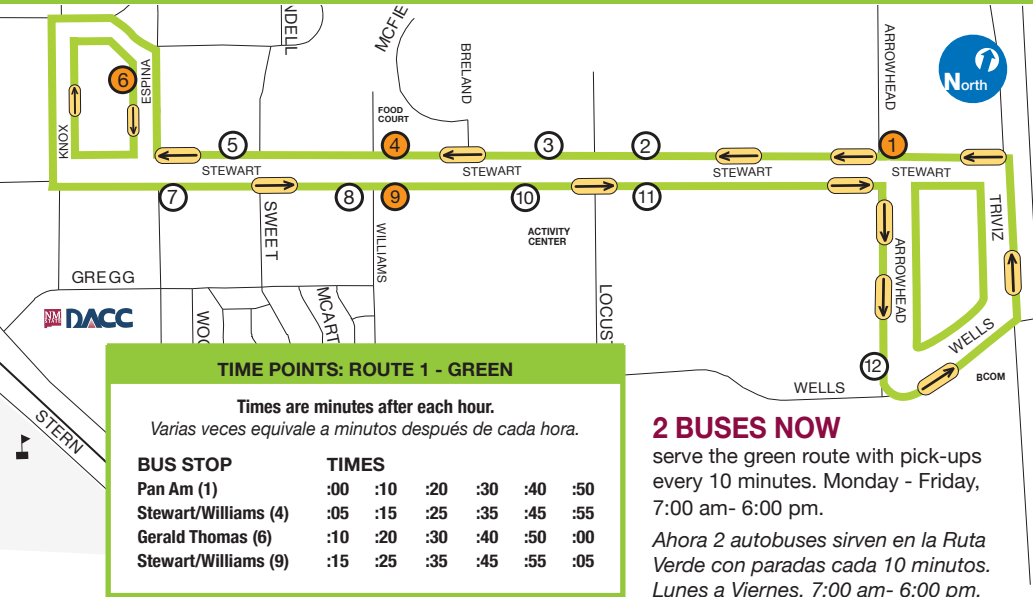

# AGGIE TRANSIT ROUTE 1 & 2

## ROUTE 1: GREEN

OPERATION HOURS: 7:00 am - 6:00 pm

## ROUTE 2: BLUE

OPERATION HOURS: 7:00 am - 6:00 pm

## SERVICIOS DE TARIFAS GRATIS Lunes a Viernes, 7:00 am - 6:00 pm

Routing subject to change due to construction and special events.

Las rutas son sujetas a cambios debido a eventos especiales o proyectos de construcción.