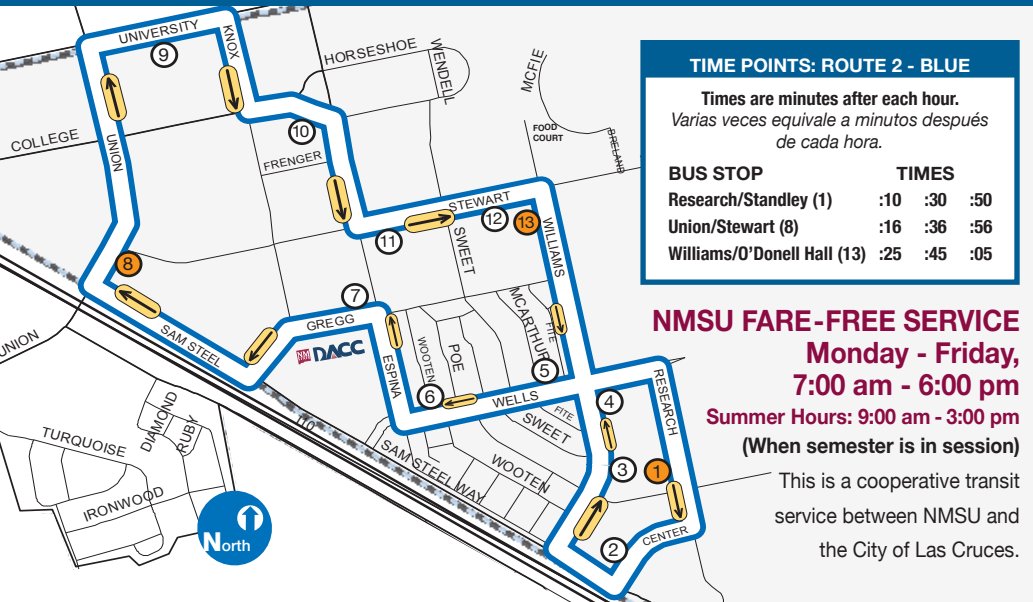

# AGGIE TRANSIT ROUTE 1 & 2

## ROUTE 1: GREEN

OPERATION HOURS: 7:00 am - 6:00 pm

## ROUTE 2: BLUE

OPERATION HOURS: 7:00 am - 6:00 pm

## SERVICIOS DE TARIFAS GRATIS Lunes a Viernes, 7:00 am - 6:00 pm

Routing subject to change due to construction and special events.

Las rutas son sujetas a cambios debido a eventos especiales o proyectos de construcción.